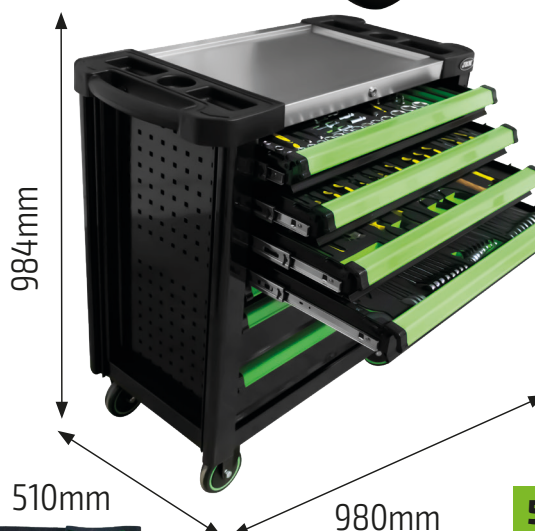

XL

ARMOIRE À ROULEAUX XL AVEC 7 TIROIRS

Système de fermeture de sécurité interne

Manipulation sûre: roues pivotantes, 2 avec frein

Surface de travail acier inoxydable

Côtés perforés pour permettre à l'utilisateur d'ajouter accessoires

5 tiroirs:
705x400x74mm
2 tiroirs:
705x400x151,5mm

Avec outils modules

53912	91,55 Kg	1	4	53869	72 Kg	1	2
895,00€ PVP	COMPLETE			645,00€ PVP	VIDE		
53913	91,55 Kg	1	4	53870	72 Kg	1	2
895,00€ PVP	COMPLETE			645,00€ PVP	VIDE		